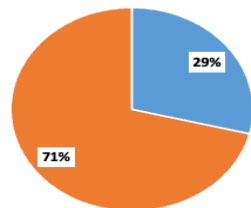

Staða strandveiða 2023 - 2018 að loknum 12 veiðidögum hvers árs

	Svæði A						Svæði B					
	2022	2021	2020	2019	2018	2023	2022	2021	2020	2019	2018	
Útgefin leyfi	332	298	239	218	204	181	131	119	119	107	94	78
Með löndun	315	275	223	203	191	170	119	106	101	94	80	66
Landanir	2.280	1634	1784	1295	1265	1018	736	505	617	546	435	291
Afli	1.777 Tonn	1.223 Tonn	1.245 Tonn	934 Tonn	871 Tonn	720 Tonn	469 Tonn	316 Tonn	368 Tonn	316 Tonn	239 Tonn	157 Tonn
Afli pr. bát	5.642 Kg	4.446 Kg	5.583 Kg	4.600 Kg	4.560 Kg	4.238 Kg	3.943 Kg	2.980 Kg	3.641 Kg	3.360 Kg	2.982 Kg	2.375 Kg
Afli pr. róður	780 Kg	748 Kg	698 Kg	721 Kg	689 Kg	708 Kg	637 Kg	625 Kg	596 Kg	579 Kg	548 Kg	539 Kg
Afli pr. dag	148 Tonn	102 Tonn	104 Tonn	78 Tonn	73 Tonn	60 Tonn	39 Tonn	26 Tonn	31 Tonn	26 Tonn	20 Tonn	13 Tonn

	Svæði C						Svæði D					
	2023	2022	2021	2020	2019	2018	2023	2022	2021	2020	2019	2018
Útgefin leyfi	88	88	89	90	79	75	147	108	150	159	127	110
Með löndun	76	72	63	73	64	50	139	94	138	145	119	97
Landanir	452	303	341	388	352	268	824	472	790	819	752	406
Afli	307 Tonn	183 Tonn	214 Tonn	222 Tonn	213 Tonn	173 Tonn	688 Tonn	286 Tonn	389 Tonn	552 Tonn	488 Tonn	270 Tonn
Afli pr. bát	4.039 Kg	2.544 Kg	3.389 Kg	3.039 Kg	3.335 Kg	3.466 Kg	4.948 Kg	3.045 Kg	2.820 Kg	3.807 Kg	4.101 Kg	2.785 Kg
Afli pr. róður	679 Kg	605 Kg	626 Kg	572 Kg	606 Kg	647 Kg	835 Kg	606 Kg	493 Kg	674 Kg	649 Kg	665 Kg
Afli pr. dag	26 Tonn	15 Tonn	18 Tonn	18 Tonn	18 Tonn	14 Tonn	57 Tonn	24 Tonn	32 Tonn	46 Tonn	41 Tonn	23 Tonn

LANDSSAMBAND
smábátæigenda

Þorskur að loknum 12 dögum

■ Afli - 2.886 Tonn ■ Óveitt - 7.114 Tonn

Samtals

	2023	2022	2021	2020	2019	2018
Útgefin leyfi	698	613	597	574	504	444
Með löndun	649	547	525	515	454	383
Landanir	4.292	2.914	3.532	3.048	2.804	1.983
Afli	3.241 Tonn	2.008 Tonn	2.216 Tonn	2.024 Tonn	1.811 Tonn	1.321 Tonn
Afli pr. bát	4.994 Kg	3.671 Kg	4.220 Kg	3.929 Kg	3.989 Kg	3.448 Kg
Afli pr. róður	755 Kg	689 Kg	627 Kg	664 Kg	646 Kg	666 Kg
Afli pr. dag	270 Tonn	167 Tonn	185 Tonn	169 Tonn	151 Tonn	110 Tonn

LANDSSAMBAND
smábátæigenda

Þorskur meðalverð og magn á RSF

2. maí	402 Kr/Kg	181 Tonn
3. maí	431 Kr/Kg	193 Tonn
4. maí	449 Kr/Kg	224 Tonn
8. maí	454 Kr/Kg	220 Tonn
9. maí	450 Kr/Kg	254 Tonn
10. maí	443 Kr/Kg	280 Tonn
11. maí	429 Kr/Kg	239 Tonn
15. maí	479 Kr/Kg	45 Tonn
16. maí	429 Kr/Kg	173 Tonn
17. maí	421 Kr/Kg	246 Tonn
22. maí	445 Kr/Kg	80 Tonn
23. maí	456 Kr/Kg	77 Tonn

Fiskmarkaðir - óslægður þorskur á fyrstu 12 dögum strandveiða

Handfæri	2023	2022	2021	2020	2019	2018
Verð	437 Kr/kg	390 Kr/kg	271 Kr/kg	210 Kr/kg	277 Kr/kg	203 Kr/kg
Magn	2.570 Tonn	1.789 Tonn	2.032 Tonn	1.953 Tonn	1.795 Tonn	1.186 Tonn