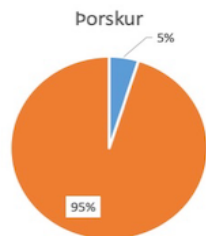

## Staða strandveiða 2023 - 2018 að loknum 2 veiðidögum hvers árs

	Svæði A						Svæði B					
	2023	2022	2021	2020	2019	2018	2023	2022	2021	2020	2019	2018
Útgefin leyfi	287	251	198	170	160	149	86	81	75	66	66	45
Með löndun	232	87	156	3	133	112	51	27	58	1	39	30
Landanir	381	91	266	3	169	151	89	30	101	1	47	33
Afli	318 Tonn	73 Tonn	195 Tonn	2 Tonn	131 Tonn	113 Tonn	60 Tonn	14 Tonn	65 Tonn	0 Tonn	29 Tonn	20 Tonn
Afli pr. bát	1.372 Kg	839 Kg	1.248 Kg	0 Kg	985 Kg	1.009 Kg	1.186 Kg	515 Kg	1.129 Kg	0 Kg	744 Kg	652 Kg
Afli pr. róður	836 Kg	802 Kg	732 Kg	0 Kg	775 Kg	748 Kg	679 Kg	463 Kg	648 Kg	0 Kg	618 Kg	593 Kg
Afli pr. dag	159 Tonn	36 Tonn	97 Tonn	1 Tonn	66 Tonn	56 Tonn	30 Tonn	7 Tonn	33 Tonn	0 Tonn	15 Tonn	10 Tonn

	Svæði C						Svæði D					
	2023	2022	2021	2020	2019	2018	2023	2022	2021	2020	2019	2018
Útgefin leyfi	56	62	64	57	49	37	121	92	126	130	104	92
Með löndun	37	28	28	14	28	20	90	33	98	20	80	66
Landanir	62	29	46	15	32	25	131	43	139	25	131	72
Afli	46 Tonn	18 Tonn	33 Tonn	8 Tonn	21 Tonn	17 Tonn	116 Tonn	35 Tonn	89 Tonn	17 Tonn	104 Tonn	54 Tonn
Afli pr. bát	1.245 Kg	642 Kg	1.179 Kg	575 Kg	749 Kg	861 Kg	1.294 Kg	1.049 Kg	904 Kg	859 Kg	1.295 Kg	815 Kg
Afli pr. róður	743 Kg	620 Kg	718 Kg	536 Kg	656 Kg	689 Kg	889 Kg	805 Kg	637 Kg	687 Kg	791 Kg	747 Kg
Afli pr. dag	23 Tonn	9 Tonn	17 Tonn	4 Tonn	10 Tonn	9 Tonn	58 Tonn	17 Tonn	44 Tonn	9 Tonn	52 Tonn	27 Tonn