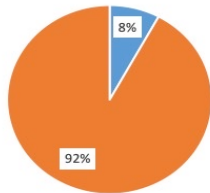

■ Afli - 792 Tonn ■ Óveitt - 9.208 Tonn

Unnið upp úr tölum frá Fiskistofu og RSF

Samtals

	2023	2022	2021	2020	2019	2018
Útgefin leyfi	584	497	472	446	389	355
Með löndun	469	297	375	288	295	263
Landanir	1.103	421	865	330	535	440
Afli	886 Tonn	323 Tonn	588 Tonn	225 Tonn	356 Tonn	315 Tonn
Afli pr. bát	1.889 Kg	1.089 Kg	1.568 Kg	780 Kg	1.206 Kg	1.199 Kg
Afli pr. róður	803 Kg	768 Kg	680 Kg	681 Kg	665 Kg	717 Kg
Afli pr. dag	295 Tonn	108 Tonn	196 Tonn	75 Tonn	119 Tonn	105 Tonn