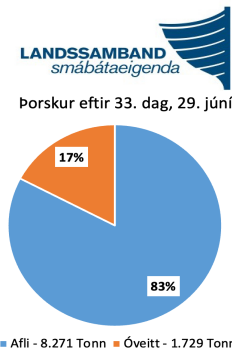

Svæði A						Svæði B					
	2023	2022	2021	2020	2019	2018	2023	2022	2021	2020	2019	2018
Útgefin leyfi	345	328	258	242	228	195	147	146	142	130	127	98
Með löndun	339	323	253	238	223	193	144	140	134	127	121	95
Landanir	6.386	5.854	4.327	3.799	3.812	3.118	2.142	2.078	1.795	1.775	1.493	1150
Porskaflí	4.531 Tonn	4.140 Tonn	2.975 Tonn	2.504 Tonn			1.383 Tonn	1.278 Tonn	1.065 Tonn	1.037 Tonn		
Heildaraflí	4.975 Tonn	4.454 Tonn	3.097 Tonn	2.727 Tonn	2.531 Tonn	2.123 Tonn	1.425 Tonn	1.338 Tonn	1.103 Tonn	1.085 Tonn	887 Tonn	673 Tonn
Aflí pr. bát	14.674 Kg	13.788 Kg	12.243 Kg	11.458 Kg	11.349 Kg	10.999 Kg	9.899 Kg	9.556 Kg	8.235 Kg	8.545 Kg	7.333 Kg	7.084 Kg
Aflí pr. róður	779 Kg	761 Kg	716 Kg	718 Kg	664 Kg	681 Kg	665 Kg	644 Kg	615 Kg	611 Kg	594 Kg	585 Kg
Aflí pr. dag	151 Tonn	135 Tonn	94 Tonn	83 Tonn	77 Tonn	64 Tonn	43 Tonn	41 Tonn	33 Tonn	33 Tonn	27 Tonn	20 Tonn
Fjöldi pr. bát	18,8 Róðrar	18,1 Róðrar	17,1 Róðrar	16,0 Róðrar	17,1 Róðrar	16,2 Róðrar	14,9 Róðrar	14,8 Róðrar	13,4 Róðrar	14,0 Róðrar	12,3 Róðrar	12,1 Róðrar

	Svæði C						Svæði D					
	2023	2022	2021	2020	2019	2018	2023	2022	2021	2020	2019	2018
Útgefin leyfi	107	113	114	118	113	110	160	116	156	164	137	119
Með löndun	103	105	102	102	101	95	155	111	147	159	134	113
Landanir	1.570	1.359	1.203	1.198	1.218	1071	2.302	1.653	1.723	2.124	1.939	1456
Porskaflí	1.008 Tonn	774 Tonn	693 Tonn	629 Tonn			1.348 Tonn	911 Tonn	811 Tonn	1.138 Tonn		
Heildaraflí	1.082 Tonn	873 Tonn	726 Tonn	677 Tonn	794 Tonn	689 Tonn	1.988 Tonn	1.424 Tonn	1.003 Tonn	1.364 Tonn	1.262 Tonn	918 Tonn
Aflí pr. bát	10.501 Kg	8.315 Kg	7.119 Kg	6.642 Kg	7.859 Kg	7.256 Kg	12.829 Kg	12.830 Kg	6.823 Kg	8.582 Kg	9.419 Kg	8.122 Kg
Aflí pr. róður	689 Kg	642 Kg	604 Kg	565 Kg	652 Kg	644 Kg	864 Kg	862 Kg	582 Kg	642 Kg	651 Kg	630 Kg
Aflí pr. dag	33 Tonn	26 Tonn	22 Tonn	21 Tonn	24 Tonn	21 Tonn	60 Tonn	43 Tonn	30 Tonn	41 Tonn	38 Tonn	28 Tonn
Fjöldi pr. bát	15,2 Róðrar	12,9 Róðrar	11,8 Róðrar	11,7 Róðrar	12,1 Róðrar	11,3 Róðrar	14,9 Róðrar	14,9 Róðrar	11,7 Róðrar	13,4 Róðrar	14,5 Róðrar	12,9 Róðrar

Samtals

	2023	2022	2021	2020	2019	2018
Útgefin leyfi	759	703	670	654	605	522
Með löndun	741	679	636	626	579	496
Landanir	12.400	10.944	9.048	8.896	8.462	6.795
Porskaflí	8.271 Tonn	7.103 Tonn	5.544 Tonn	5.308 Tonn		
Aflí	9.470 Tonn	8.089 Tonn	5.930 Tonn	5.854 Tonn	5.474 Tonn	4.403 Tonn
Aflí pr. bát	12.780 Kg	11.913 Kg	9.324 Kg	9.352 Kg	9.454 Kg	8.877 Kg
Aflí pr. róður	764 Kg	739 Kg	655 Kg	658 Kg	647 Kg	648 Kg
Aflí pr. dag	287 Tonn	245 Tonn	180 Tonn	177 Tonn	166 Tonn	133 Tonn
Fjöldi pr. bát	16,7 Róðrar	16,1 Róðrar	14,2 Róðrar	14,2 Róðrar	14,6 Róðrar	13,7 Róðrar

LANDSSAMBAND smábátæigenda

Porskur meðalverð og magn á RSF

2. maí	402 Kr/Kg	181 Tonn
3. maí	431 Kr/Kg	193 Tonn
4. maí	449 Kr/Kg	224 Tonn
8. maí	454 Kr/Kg	220 Tonn
9. maí	450 Kr/Kg	254 Tonn
10. maí	443 Kr/Kg	280 Tonn
11. maí	429 Kr/Kg	239 Tonn
15. maí	479 Kr/Kg	45 Tonn
16. maí	429 Kr/Kg	173 Tonn
17. maí	421 Kr/Kg	246 Tonn
22. maí	445 Kr/Kg	80 Tonn
23. maí	456 Kr/Kg	77 Tonn
24. maí	458 Kr/Kg	32 Tonn
25. maí	499 Kr/Kg	70 Tonn
30. maí	476 Kr/Kg	76 Tonn
31. maí	451 Kr/Kg	266 Tonn
1. júní	493 Kr/Kg	166 Tonn
5. júní	503 Kr/Kg	215 Tonn
6. júní	492 Kr/Kg	330 Tonn
7. júní	485 Kr/Kg	262 Tonn
8. júní	453 Kr/Kg	64 Tonn
12. júní	487 Kr/Kg	106 Tonn
13. júní	405 Kr/Kg	310 Tonn
14. júní	392 Kr/Kg	336 Tonn
15. júní	369 Kr/Kg	333 Tonn
19. júní	365 Kr/Kg	329 Tonn
20. júní	374 Kr/Kg	149 Tonn

Fiskmarkaðir - óslægður porskur á fyrstu 33 dögum strandveiða

Handfæri	2023	2022	2021	2020	2019	2018
Verð	431 Kr/kg	406 Kr/kg	313 Kr/kg	245 Kr/kg	338 Kr/kg	230 Kr/kg
Magn	7.084 Tonn	6.377 Tonn	5.021 Tonn	4.648 Tonn	4.065 Tonn	4.071 Tonn

Únnið upp úr tölum frá Fiskistofu, RSF og NRS

28. júní	425 Kr/Kg	100 Tonn	21. júní	379 Kr/Kg	196 Tonn
29. júní	416 Kr/Kg	175 Tonn	22. júní	379 Kr/Kg	407 Tonn
			26. júní	434 Kr/Kg	256 Tonn
			27. júní	429 Kr/Kg	337 Tonn