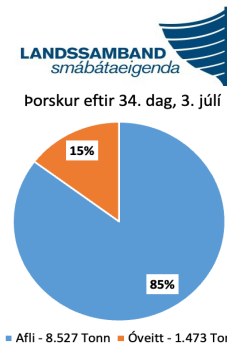

Svæði A						Svæði B					
	2023	2022	2021	2020	2019	2018	2023	2022	2021	2020	2019	2018
Útgefin leyfi	347	328	259	242	228	195	147	146	143	131	127	98
Með löndun	342	324	254	238	223	193	144	141	137	127	121	95
Landanir	6.601	6.064	4.543	3.945	3.812	3.118	2.197	2.178	1.900	1.793	1.493	1150
Porskaflir	4.685 Tonn	4.290 Tonn	3.135 Tonn	2.602 Tonn			1.421 Tonn	1.337 Tonn	1.128 Tonn	1.048 Tonn		
Heildaraflir	5.134 Tonn	4.624 Tonn	3.277 Tonn	2.835 Tonn	2.531 Tonn	2.123 Tonn	1.464 Tonn	1.403 Tonn	1.170 Tonn	1.096 Tonn	887 Tonn	673 Tonn
Afli pr. bát	15.012 Kg	14.271 Kg	12.903 Kg	11.912 Kg	11.349 Kg	10.999 Kg	10.167 Kg	9.950 Kg	8.543 Kg	8.633 Kg	7.333 Kg	7.084 Kg
Afli pr. róður	778 Kg	763 Kg	721 Kg	719 Kg	664 Kg	681 Kg	666 Kg	644 Kg	616 Kg	611 Kg	594 Kg	585 Kg
Afli pr. dag	151 Tonn	136 Tonn	96 Tonn	83 Tonn	74 Tonn	62 Tonn	43 Tonn	41 Tonn	34 Tonn	32 Tonn	26 Tonn	20 Tonn
Fjöldi pr. bát	19,3 Róðrar	18,7 Róðrar	17,9 Róðrar	16,6 Róðrar	17,1 Róðrar	16,2 Róðrar	15,3 Róðrar	15,4 Róðrar	13,9 Róðrar	14,1 Róðrar	12,3 Róðrar	12,1 Róðrar

	Svæði C						Svæði D					
	2023	2022	2021	2020	2019	2018	2023	2022	2021	2020	2019	2018
Útgefin leyfi	107	113	115	118	113	110	160	116	156	164	137	119
Með löndun	103	107	102	103	101	95	156	112	147	159	134	113
Landanir	1.607	1.445	1.280	1.252	1.218	1071	2.378	1.733	1.809	2.209	1.939	1456
Porskaflir	1.029 Tonn	832 Tonn	742 Tonn	659 Tonn			1.392 Tonn	957 Tonn	845 Tonn	1.175 Tonn		
Heildaraflir	1.104 Tonn	938 Tonn	777 Tonn	708 Tonn	794 Tonn	689 Tonn	2.053 Tonn	1.500 Tonn	1.065 Tonn	1.406 Tonn	1.262 Tonn	918 Tonn
Afli pr. bát	10.722 Kg	8.765 Kg	7.617 Kg	6.878 Kg	7.859 Kg	7.256 Kg	13.160 Kg	13.389 Kg	7.245 Kg	8.842 Kg	9.419 Kg	8.122 Kg
Afli pr. róður	687 Kg	649 Kg	607 Kg	566 Kg	652 Kg	644 Kg	863 Kg	865 Kg	589 Kg	636 Kg	651 Kg	630 Kg
Afli pr. dag	32 Tonn	28 Tonn	23 Tonn	21 Tonn	23 Tonn	20 Tonn	60 Tonn	44 Tonn	31 Tonn	41 Tonn	37 Tonn	27 Tonn
Fjöldi pr. bát	15,6 Róðrar	13,5 Róðrar	12,5 Róðrar	12,2 Róðrar	12,1 Róðrar	11,3 Róðrar	15,2 Róðrar	15,5 Róðrar	12,3 Róðrar	13,9 Róðrar	14,5 Róðrar	12,9 Róðrar

Samtals

	2023	2022	2021	2020	2019	2018
Útgefin leyfi	761	703	673	655	605	522
Með löndun	745	684	640	627	579	496
Landanir	12.783	11.420	9.532	9.199	8.462	6.795
Porskaflir	8.527 Tonn	7.415 Tonn	5.850 Tonn	5.484 Tonn		
Afli	9.756 Tonn	8.464 Tonn	6.290 Tonn	6.046 Tonn	5.474 Tonn	4.403 Tonn
Afli pr. bát	13.095 Kg	12.375 Kg	9.828 Kg	9.642 Kg	9.454 Kg	8.877 Kg
Afli pr. róður	763 Kg	741 Kg	660 Kg	657 Kg	647 Kg	648 Kg
Afli pr. dag	287 Tonn	249 Tonn	185 Tonn	178 Tonn	161 Tonn	129 Tonn
Fjöldi pr. bát	17,2 Róðrar	16,7 Róðrar	14,9 Róðrar	14,7 Róðrar	14,6 Róðrar	13,7 Róðrar

LANDSSAMBAND smábátæigenda

Porskur meðalverð og magn á RSF

Dagur	Verð (Kr/Kg)	Magn (Tonn)
2. maí	402 Kr/Kg	181 Tonn
3. maí	431 Kr/Kg	193 Tonn
4. maí	449 Kr/Kg	224 Tonn
8. maí	454 Kr/Kg	220 Tonn
9. maí	450 Kr/Kg	254 Tonn
10. maí	443 Kr/Kg	280 Tonn
11. maí	429 Kr/Kg	239 Tonn
15. maí	479 Kr/Kg	45 Tonn
16. maí	429 Kr/Kg	173 Tonn
17. maí	421 Kr/Kg	246 Tonn
22. maí	445 Kr/Kg	80 Tonn
23. maí	456 Kr/Kg	77 Tonn
24. maí	458 Kr/Kg	32 Tonn
25. maí	499 Kr/Kg	70 Tonn
30. maí	476 Kr/Kg	76 Tonn
31. maí	451 Kr/Kg	266 Tonn
1. júní	493 Kr/Kg	166 Tonn
5. júní	503 Kr/Kg	215 Tonn
6. júní	492 Kr/Kg	330 Tonn
7. júní	485 Kr/Kg	262 Tonn
8. júní	453 Kr/Kg	64 Tonn
12. júní	487 Kr/Kg	106 Tonn
13. júní	405 Kr/Kg	310 Tonn
14. júní	392 Kr/Kg	336 Tonn
15. júní	369 Kr/Kg	333 Tonn
19. júní	365 Kr/Kg	329 Tonn
20. júní	374 Kr/Kg	149 Tonn

Fiskmarkaðir - óslægður porskur á fyrstu 34 dögum strandveiða

Handfæri	2023	2022	2021	2020	2019	2018
Verð	431 Kr/kg	407 Kr/kg	315 Kr/kg	247 Kr/kg	308 Kr/kg	230 Kr/kg
Magn	7.271 Tonn	6.680 Tonn	5.282 Tonn	4.745 Tonn	4.607 Tonn	4.298 Tonn

Unnið upp úr tölum frá Fiskistofu, RSF og NRS

28. júní	425 Kr/Kg	100 Tonn	21. júní	379 Kr/Kg	196 Tonn
29. júní	416 Kr/Kg	175 Tonn	22. júní	379 Kr/Kg	407 Tonn
3. júlí	432 Kr/Kg	186 Tonn	26. júní	434 Kr/Kg	256 Tonn
			27. júní	429 Kr/Kg	337 Tonn