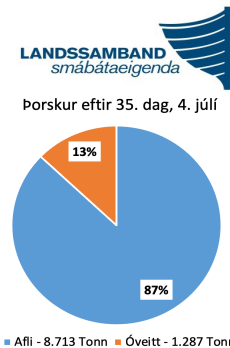

Svæði A						Svæði B					
	2023	2022	2021	2020	2019	2018	2023	2022	2021	2020	2019	2018
Útgefin leyfi	347	328	260	242	228	198	149	148	143	131	129	100
Með löndun	342	326	255	239	224	197	144	141	139	128	123	98
Landanir	6.808	6.389	4.728	4.117	3.952	3.493	2.243	2.235	2.016	1.884	1.574	1.405
Porskaflir	4.819 Tonn	4.529 Tonn	3.268 Tonn	2.724 Tonn			1.451 Tonn	1.376 Tonn	1.197 Tonn	1.104 Tonn		
Heildaraflir	5.277 Tonn	4.904 Tonn	3.425 Tonn	2.969 Tonn	2.634 Tonn	2.397 Tonn	1.496 Tonn	1.445 Tonn	1.244 Tonn	1.156 Tonn	939 Tonn	852 Tonn
Afli pr. bát	15.429 Kg	15.044 Kg	13.431 Kg	12.421 Kg	11.760 Kg	12.169 Kg	10.387 Kg	10.246 Kg	8.950 Kg	9.032 Kg	7.635 Kg	8.692 Kg
Afli pr. róður	775 Kg	768 Kg	724 Kg	721 Kg	667 Kg	686 Kg	667 Kg	646 Kg	617 Kg	614 Kg	597 Kg	606 Kg
Afli pr. dag	151 Tonn	140 Tonn	98 Tonn	85 Tonn	75 Tonn	68 Tonn	43 Tonn	41 Tonn	36 Tonn	33 Tonn	27 Tonn	24 Tonn
Fjöldi pr. bát	19,9 Róðrar	19,6 Róðrar	18,5 Róðrar	17,2 Róðrar	17,6 Róðrar	17,7 Róðrar	15,6 Róðrar	15,9 Róðrar	14,5 Róðrar	14,7 Róðrar	12,8 Róðrar	14,3 Róðrar

	Svæði C						Svæði D					
	2023	2022	2021	2020	2019	2018	2023	2022	2021	2020	2019	2018
Útgefin leyfi	107	118	116	119	113	113	160	116	156	164	137	119
Með löndun	103	107	102	105	105	100	156	112	148	159	134	115
Landanir	1.613	1.448	1.356	1.303	1.312	1.282	2.413	1.812	1.867	2.278	1.981	1.575
Porskaflir	1.032 Tonn	834 Tonn	789 Tonn	686 Tonn			1.411 Tonn	995 Tonn	874 Tonn	1.212 Tonn		
Heildaraflir	1.108 Tonn	940 Tonn	829 Tonn	736 Tonn	857 Tonn	831 Tonn	2.088 Tonn	1.561 Tonn	1.107 Tonn	1.452 Tonn	1.292 Tonn	995 Tonn
Afli pr. bát	10.754 Kg	8.783 Kg	8.125 Kg	7.011 Kg	8.165 Kg	8.309 Kg	13.386 Kg	13.934 Kg	7.478 Kg	9.130 Kg	9.639 Kg	8.654 Kg
Afli pr. róður	687 Kg	649 Kg	611 Kg	565 Kg	653 Kg	648 Kg	865 Kg	861 Kg	593 Kg	637 Kg	652 Kg	632 Kg
Afli pr. dag	32 Tonn	27 Tonn	24 Tonn	21 Tonn	24 Tonn	24 Tonn	60 Tonn	45 Tonn	32 Tonn	41 Tonn	37 Tonn	28 Tonn
Fjöldi pr. bát	15,7 Róðrar	13,5 Róðrar	13,3 Róðrar	12,4 Róðrar	12,5 Róðrar	12,8 Róðrar	15,5 Róðrar	16,2 Róðrar	12,6 Róðrar	14,3 Róðrar	14,8 Róðrar	13,7 Róðrar

Samtals

	2023	2022	2021	2020	2019	2018
Útgefin leyfi	763	710	675	656	607	530
Með löndun	745	686	644	631	586	510
Landanir	13.077	11.884	9.967	9.582	8.819	7.755
Porskaflir	8.713 Tonn	7.734 Tonn	6.128 Tonn	5.727 Tonn		
Afli	9.968 Tonn	8.850 Tonn	6.604 Tonn	6.312 Tonn	5.722 Tonn	5.075 Tonn
Afli pr. bát	13.380 Kg	12.900 Kg	10.255 Kg	10.004 Kg	9.765 Kg	9.951 Kg
Afli pr. róður	762 Kg	745 Kg	663 Kg	659 Kg	649 Kg	654 Kg
Afli pr. dag	285 Tonn	253 Tonn	189 Tonn	180 Tonn	163 Tonn	145 Tonn
Fjöldi pr. bát	17,6 Róðrar	17,3 Róðrar	15,5 Róðrar	15,2 Róðrar	15,0 Róðrar	15,2 Róðrar

Porskur meðalverð og magn á RSF

	Verð	Magn
2. maí	402 Kr/Kg	181 Tonn
3. maí	431 Kr/Kg	193 Tonn
4. maí	449 Kr/Kg	224 Tonn
8. maí	454 Kr/Kg	220 Tonn
9. maí	450 Kr/Kg	254 Tonn
10. maí	443 Kr/Kg	280 Tonn
11. maí	429 Kr/Kg	239 Tonn
15. maí	479 Kr/Kg	45 Tonn
16. maí	429 Kr/Kg	173 Tonn
17. maí	421 Kr/Kg	246 Tonn
22. maí	445 Kr/Kg	80 Tonn
23. maí	456 Kr/Kg	77 Tonn
24. maí	458 Kr/Kg	32 Tonn
25. maí	499 Kr/Kg	70 Tonn
30. maí	476 Kr/Kg	76 Tonn
31. maí	451 Kr/Kg	266 Tonn
1. júní	493 Kr/Kg	166 Tonn
5. júní	503 Kr/Kg	215 Tonn
6. júní	492 Kr/Kg	330 Tonn
7. júní	485 Kr/Kg	262 Tonn
8. júní	453 Kr/Kg	64 Tonn
12. júní	487 Kr/Kg	106 Tonn
13. júní	405 Kr/Kg	310 Tonn
14. júní	392 Kr/Kg	336 Tonn
15. júní	369 Kr/Kg	333 Tonn
19. júní	365 Kr/Kg	329 Tonn
20. júní	374 Kr/Kg	149 Tonn

Fiskmarkaðir - óslægður porskur á fyrstu 35 dögum strandveiða

Handfæri	2023	2022	2021	2020	2019	2018
Verð	432 Kr/kg	406 Kr/kg	315 Kr/kg	249 Kr/kg	309 Kr/kg	228 Kr/kg
Magn	7.431 Tonn	6.902 Tonn	5.530 Tonn	4.985 Tonn	4.795 Tonn	4.560 Tonn

Únnið upp úr tölum frá Fiskistofu, RSF og NRS

28. júní	425 Kr/Kg	100 Tonn	21. júní	379 Kr/Kg	196 Tonn
29. júní	416 Kr/Kg	175 Tonn	22. júní	379 Kr/Kg	407 Tonn
3. júlí	432 Kr/Kg	186 Tonn	26. júní	434 Kr/Kg	256 Tonn
4. júlí	446 Kr/Kg	161 Tonn	27. júní	429 Kr/Kg	337 Tonn