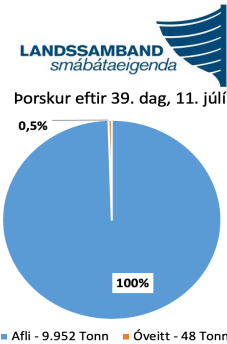

Svæði A						Svæði B					
	2023	2022	2021	2020	2019	2018	2023	2022	2021	2020	2019	2018
Útgefin leyfi	347	334	260	243	230	200	149	149	145	131	133	102
Með löndun	342	329	255	239	227	197	148	146	143	128	126	98
Landanir	7.705	7.297	5.191	4.913	4.639	3.643	2.581	2.575	2.341	2.261	1.933	1.450
Þorskaflí	5.463 Tonn	5.204 Tonn	3.579 Tonn	3.251 Tonn			1.689 Tonn	1.584 Tonn	1.404 Tonn	1.330 Tonn		
Heildarafli	5.964 Tonn	5.657 Tonn	3.763 Tonn	3.526 Tonn	3.118 Tonn	2.498 Tonn	1.742 Tonn	1.673 Tonn	1.463 Tonn	1.397 Tonn	1.183 Tonn	876 Tonn
Afli pr. bát	17.439 Kg	17.196 Kg	14.757 Kg	14.753 Kg	13.734 Kg	12.683 Kg	11.767 Kg	11.458 Kg	10.232 Kg	10.914 Kg	9.388 Kg	8.940 Kg
Afli pr. róður	774 Kg	775 Kg	725 Kg	718 Kg	672 Kg	686 Kg	675 Kg	650 Kg	625 Kg	618 Kg	612 Kg	604 Kg
Afli pr. dag	153 Tonn	145 Tonn	96 Tonn	90 Tonn	80 Tonn	64 Tonn	45 Tonn	43 Tonn	38 Tonn	36 Tonn	30 Tonn	22 Tonn
Fjöldi pr. bát	22,5 Róðrar	22,2 Róðrar	20,4 Róðrar	20,6 Róðrar	20,4 Róðrar	18,5 Róðrar	17,4 Róðrar	17,6 Róðrar	16,4 Róðrar	17,7 Róðrar	15,3 Róðrar	14,8 Róðrar

	Svæði C						Svæði D					
	2023	2022	2021	2020	2019	2018	2023	2022	2021	2020	2019	2018
Útgefin leyfi	107	123	117	119	115	113	160	117	156	164	137	121
Með löndun	104	115	108	111	111	102	156	113	148	159	135	115
Landanir	1.860	1.675	1.630	1.521	1.606	1.433	2.737	2.020	1.993	2.476	2.168	1.628
Þorskaflí	1.225 Tonn	981 Tonn	954 Tonn	800 Tonn			1.574 Tonn	1.097 Tonn	929 Tonn	1.311 Tonn		
Heildarafli	1.309 Tonn	1.103 Tonn	1.004 Tonn	857 Tonn	1.065 Tonn	935 Tonn	2.337 Tonn	1.727 Tonn	1.192 Tonn	1.579 Tonn	1.394 Tonn	1.027 Tonn
Afli pr. bát	12.591 Kg	9.590 Kg	9.300 Kg	7.721 Kg	9.599 Kg	9.163 Kg	14.980 Kg	15.282 Kg	8.057 Kg	9.931 Kg	10.328 Kg	8.930 Kg
Afli pr. róður	704 Kg	658 Kg	616 Kg	563 Kg	663 Kg	652 Kg	854 Kg	855 Kg	598 Kg	638 Kg	643 Kg	631 Kg
Afli pr. dag	34 Tonn	28 Tonn	26 Tonn	22 Tonn	27 Tonn	24 Tonn	60 Tonn	44 Tonn	31 Tonn	40 Tonn	36 Tonn	26 Tonn
Fjöldi pr. bát	17,9 Róðrar	14,6 Róðrar	15,1 Róðrar	13,7 Róðrar	14,5 Róðrar	14,0 Róðrar	17,5 Róðrar	17,9 Róðrar	13,5 Róðrar	15,6 Róðrar	16,1 Róðrar	14,2 Róðrar

Samtals

	2023	2022	2021	2020	2019	2018
Útgefin leyfi	763	723	678	657	615	536
Með löndun	750	703	654	637	599	512
Landanir	14.883	13.567	11.155	11.171	10.346	8.154
Þorskaflí	9.952 Tonn	8.866 Tonn	6.867 Tonn	6.692 Tonn		
Afli	11.352 Tonn	10.160 Tonn	7.423 Tonn	7.359 Tonn	6.760 Tonn	5.336 Tonn
Afli pr. bát	15.136 Kg	14.452 Kg	11.350 Kg	11.553 Kg	11.286 Kg	10.422 Kg
Afli pr. róður	763 Kg	749 Kg	665 Kg	659 Kg	653 Kg	654 Kg
Afli pr. dag	291 Tonn	261 Tonn	190 Tonn	189 Tonn	173 Tonn	137 Tonn
Fjöldi pr. bát	19,8 Róðrar	19,3 Róðrar	17,1 Róðrar	17,5 Róðrar	17,3 Róðrar	15,9 Róðrar

Þorskur meðalverð og magn á RSF

Dagur	Verð (Kr/Kg)	Magn (Tonn)
2. maí	402	181
3. maí	431	193
4. maí	449	224
8. maí	454	220
9. maí	450	254
10. maí	443	280
11. maí	429	239
15. maí	479	45
16. maí	429	173
17. maí	421	246
22. maí	445	80
23. maí	456	77
24. maí	458	32
25. maí	499	70
30. maí	476	76
31. maí	451	266
1. júní	493	166
5. júní	503	215
6. júní	492	330
7. júní	485	262
8. júní	453	64
12. júní	487	106
13. júní	405	310
14. júní	392	336
15. júní	369	333
19. júní	365	329
20. júní	374	149
21. júní	379	196
22. júní	379	407

Fiskmarkaðir - óslægður þorskur á fyrstu 39 dögum strandveiða

Handfæri	2023	2022	2021	2020	2019	2018
Verð	432 Kr/kg	405 Kr/kg	318 Kr/kg	258 Kr/kg	313 Kr/kg	228 Kr/kg
Magn	8.473 Tonn	7.966 Tonn	6.232 Tonn	5.744 Tonn	5.730 Tonn	4.809 Tonn

Unnið upp úr tölum frá Fiskistofu, RSF og NRS

4. júlí	446 Kr/Kg	161 Tonn	26. júní	434 Kr/Kg	256 Tonn
5. júlí	470 Kr/Kg	102 Tonn	27. júní	429 Kr/Kg	337 Tonn
6. júlí	446 Kr/Kg	284 Tonn	28. júní	425 Kr/Kg	100 Tonn
10. júlí	426 Kr/Kg	338 Tonn	29. júní	416 Kr/Kg	175 Tonn
11. júlí	418 Kr/Kg	320 Tonn	3. júlí	432 Kr/Kg	186 Tonn