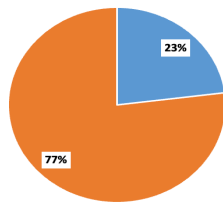

Staða strandveiða 2023 - 2018 að loknum 9 veiðidögum hvers árs

	Svæði A						Svæði B					
	2023	2022	2021	2020	2019	2018	2023	2022	2021	2020	2019	2018
Útgefin leyfi	330	290	236	214	198	176	124	110	108	99	88	70
Með löndun	312	266	214	189	172	162	115	97	82	84	74	53
Landanir	1.755	987	1246	914	855	777	599	271	411	370	308	185
Afli	1.377 Tonn	767 Tonn	874 Tonn	665 Tonn	593 Tonn	559 Tonn	384 Tonn	165 Tonn	253 Tonn	214 Tonn	172 Tonn	102 Tonn
Afli pr. bát	4.413 Kg	2.882 Kg	4.084 Kg	0 Kg	3.451 Kg	3.450 Kg	3.339 Kg	1.696 Kg	3.080 Kg	0 Kg	2.327 Kg	1.919 Kg
Afli pr. róður	784 Kg	777 Kg	701 Kg	0 Kg	694 Kg	719 Kg	641 Kg	607 Kg	614 Kg	0 Kg	559 Kg	550 Kg
Afli pr. dag	153 Tonn	85 Tonn	97 Tonn	74 Tonn	66 Tonn	62 Tonn	43 Tonn	18 Tonn	28 Tonn	24 Tonn	19 Tonn	11 Tonn

	Svæði C						Svæði D					
	2023	2022	2021	2020	2019	2018	2023	2022	2021	2020	2019	2018
Útgefin leyfi	83	81	81	89	74	66	143	108	147	157	122	109
Með löndun	71	68	53	68	59	47	134	93	135	138	107	90
Landanir	351	209	234	261	226	129	695	366	585	644	487	339
Afli	242 Tonn	126 Tonn	150 Tonn	158 Tonn	146 Tonn	126 Tonn	583 Tonn	242 Tonn	288 Tonn	438 Tonn	329 Tonn	226 Tonn
Afli pr. bát	3.409 Kg	1.854 Kg	2.836 Kg	2.320 Kg	2.481 Kg	2.673 Kg	4.354 Kg	2.600 Kg	2.132 Kg	3.175 Kg	3.074 Kg	2.513 Kg
Afli pr. róður	690 Kg	603 Kg	642 Kg	604 Kg	648 Kg	974 Kg	839 Kg	661 Kg	492 Kg	680 Kg	675 Kg	667 Kg
Afli pr. dag	27 Tonn	14 Tonn	17 Tonn	18 Tonn	16 Tonn	14 Tonn	65 Tonn	27 Tonn	32 Tonn	49 Tonn	37 Tonn	25 Tonn

LANDSSAMBAND
smábátæigenda

Þorskur að loknum 9 dögum

■ Afli - 2.300 Tonn ■ Óveitt - 7.700 Tonn

Samtals

	2023	2022	2021	2020	2019	2018
Útgefin leyfi	680	589	572	559	482	421
Með löndun	632	524	484	479	412	352
Landanir	3.400	1833	2476	2189	1876	1430
Afli	2.586 Tonn	1.299 Tonn	1.565 Tonn	1.475 Tonn	1.241 Tonn	1.012 Tonn
Afli pr. bát	4.092 Kg	2.479 Kg	3.233 Kg	3.079 Kg	3.012 Kg	2.876 Kg
Afli pr. róður	761 Kg	709 Kg	632 Kg	674 Kg	662 Kg	708 Kg
Afli pr. dag	287 Tonn	144 Tonn	174 Tonn	164 Tonn	138 Tonn	112 Tonn

LANDSSAMBAND
smábátæigenda

Þorskur meðalverð og magn á RSF

2. maí	402 Kr/Kg	181 Tonn
3. maí	431 Kr/Kg	193 Tonn
4. maí	449 Kr/Kg	224 Tonn
8. maí	454 Kr/Kg	220 Tonn
9. maí	450 Kr/Kg	254 Tonn
10. maí	443 Kr/Kg	280 Tonn
11. maí	429 Kr/Kg	239 Tonn
15. maí	479 Kr/Kg	45 Tonn
16. maí	429 Kr/Kg	173 Tonn

Unnið upp úr tölum frá Fiskistofu, RSF og NRS

Fiskmarkaðir - óslægður þorskur á fyrstu 9 dögum strandveiða

Handfæri	2023	2022	2021	2020	2019	2018
Verð	437 Kr/kg	391 Kr/kg	247 Kr/kg	207 Kr/kg	267 Kr/kg	200,51
Magn	2.110 Tonn	1.137 Tonn	1.359 Tonn	1.512 Tonn	1.268 Tonn	1027,216