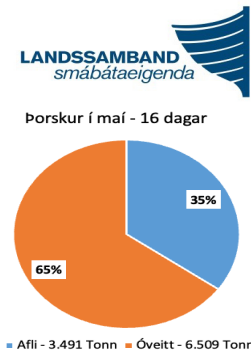

Strandveiðar í maí 2018 - 2023; 2022 (17 dagar), 2021 (15), 2023, '20, '19, '18 (16 dagar)

	Svæði A						Svæði B					
	2023	2022	2021	2020	2019	2018	2023	2022	2021	2020	2019	2018
Útgefin leyfi	338	311	241	225	209	184	132	129	124	112	98	79
Með löndun	322	302	230	207	195	178	122	119	110	103	85	71
Landanir	2.831	2.835	2.195	1.670	1.709	1.456	863	842	839	676	596	471
Þorskaflí	1.971 Tonn	1.980 Tonn	1.489 Tonn	1.107 Tonn			533 Tonn	583 Tonn	484 Tonn	375 Tonn		
Heildaraflí	2.166 Tonn	2.005 Tonn	1.522 Tonn	1.183 Tonn	1.124 Tonn	1.011 Tonn	540 Tonn	542 Tonn	494 Tonn	403 Tonn	325 Tonn	256 Tonn
Aflí pr. bát	6.728 Kg	6.638 Kg	6.616 Kg	5.715 Kg	5.765 Kg	5.679 Kg	4.429 Kg	4.557 Kg	4.494 Kg	3.908 Kg	3.819 Kg	3.608 Kg
Aflí pr. róður	765 Kg	707 Kg	693 Kg	708 Kg	658 Kg	694 Kg	626 Kg	644 Kg	589 Kg	595 Kg	545 Kg	544 Kg
Aflí pr. dag	135 Tonn	118 Tonn	101 Tonn	74 Tonn	70 Tonn	63 Tonn	34 Tonn	32 Tonn	33 Tonn	25 Tonn	20 Tonn	16 Tonn
Fjöldi pr. bát	8,8 Róðrar	9,4 Róðrar	9,5 Róðrar	8,1 Róðrar	8,8 Róðrar	8,2 Róðrar	7,1 Róðrar	7,1 Róðrar	7,6 Róðrar	6,6 Róðrar	7,0 Róðrar	6,6 Róðrar

	Svæði C						Svæði D					
	2023	2022	2021	2020	2019	2018	2023	2022	2021	2020	2019	2018
Útgefin leyfi	91	94	94	95	88	86	151	109	151	160	130	112
Með löndun	80	85	70	79	67	65	141	102	139	145	124	104
Landanir	618	510	458	509	417	400	966	774	845	896	1014	627
Þorskaflí	383 Tonn	304 Tonn	256 Tonn	263 Tonn			604 Tonn	426 Tonn	366 Tonn	539 Tonn		
Aflí	409 Tonn	305 Tonn	264 Tonn	286 Tonn	250 Tonn	247 Tonn	798 Tonn	549 Tonn	422 Tonn	598 Tonn	644 Tonn	396 Tonn
Aflí pr. bát	5.112 Kg	3.587 Kg	3.765 Kg	3.623 Kg	3.726 Kg	3.802 Kg	5.660 Kg	5.379 Kg	3.039 Kg	4.122 Kg	5.197 Kg	3.807 Kg
Aflí pr. róður	662 Kg	598 Kg	575 Kg	562 Kg	599 Kg	618 Kg	826 Kg	709 Kg	500 Kg	667 Kg	636 Kg	631 Kg
Aflí pr. dag	26 Tonn	18 Tonn	18 Tonn	18 Tonn	16 Tonn	15 Tonn	50 Tonn	32 Tonn	28 Tonn	37 Tonn	40 Tonn	25 Tonn
Fjöldi pr. bát	7,7 Róðrar	6,0 Róðrar	6,5 Róðrar	6,4 Róðrar	6,2 Róðrar	6,2 Róðrar	6,9 Róðrar	7,6 Róðrar	6,1 Róðrar	6,2 Róðrar	8,2 Róðrar	6,0 Róðrar