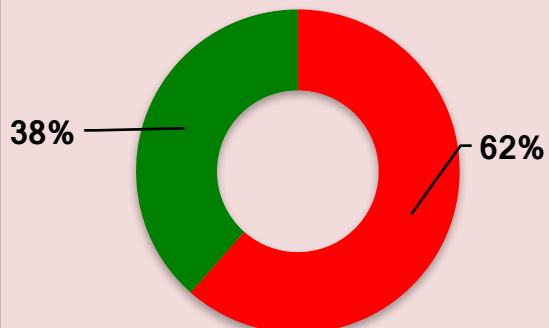

## Strandveiðar í júní 2017 - alls 16 veiðidaga

3. júlí

Svæði	útgefin leyfi	leyfi í notkun	júní		afli pr.		viðmiðun
			afli	róðrar	róður	bátur	
<b>A</b>	223	215	930 tonn	1.373	677 kg	4,33 tonn	968 tonn
<b>B</b>	127	123	513 tonn	963	532 kg	4,17 tonn	738 tonn
<b>C</b>	121	116	523 tonn	875	597 kg	4,51 tonn	850 tonn
<b>D</b>	111	106	545 tonn	914	597 kg	5,15 tonn	708 tonn
	<b>582</b>	<b>560</b>	2.511 tonn	4.125	609 kg	4,48 tonn	3.263 tonn

Svæði A - 38 tonn óveidd lokað frá og með 21. til mánaðarmóta

Svæði B - 225 tonn óveidd

Svæði C - 327 tonn óveidd

Svæði D - 162 tonn óveidd