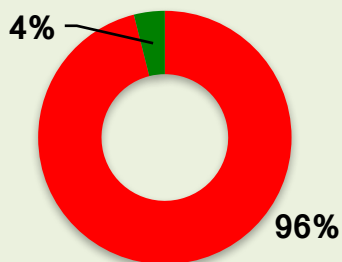

## Strandveiðar í júní 2017 - alls 16 veiðidaga

3. júlí

Svæði	útgefin leyfi	leyfi í notkun	júní		afli pr.		viðmiðun
			afli	róðrar	róður	bátur	
<b>A</b>	223	215	930 tonn	1.373	677 kg	4,33 tonn	968 tonn
<b>B</b>	127	123	513 tonn	963	532 kg	4,17 tonn	738 tonn
<b>C</b>	121	116	523 tonn	875	597 kg	4,51 tonn	850 tonn
<b>D</b>	111	106	545 tonn	914	597 kg	5,15 tonn	708 tonn
	<b>582</b>	<b>560</b>	2.511 tonn	4.125	609 kg	4,48 tonn	3.263 tonn

Svæði A - 38 tonn óveidd lokað frá og með 21. til mánaðarmóta

Svæði B - 225 tonn óveidd

Svæði C - 327 tonn óveidd

Svæði D - 162 tonn óveidd