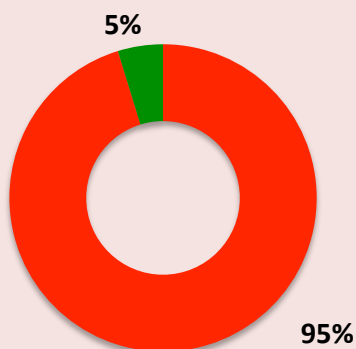

## Strandveiðar í júní 2016 - 18 veiðidagar

Svæði	útgefin leyfi	leyfi í notkun	júní		afli pr.		viðmiðun m.t.t. afla í maí
			afli	róðrar	róður	bátur	
<b>A</b>	241	228	968 tonn	1.367	708 kg	4,25 tonn	959,6 tonn
<b>B</b>	147	140	658 tonn	1.245	528 kg	4,70 tonn	646,1 tonn
<b>C</b>	147	138	724 tonn	1.315	551 kg	5,25 tonn	760,2 tonn
<b>D</b>	125	122	429 tonn	803	534 kg	3,51 tonn	444,2 tonn
	<b>660</b>	<b>628</b>	2.779 tonn	4.730	588 kg	4,43 tonn	2.810 tonn

Svæði A dagar 7 af 18 - veiðibann 14. júní til mánaðarmóta

Svæði B dagar 14 af 18 - veiðibann 24. júní til mánaðarmóta

Svæði C

Svæði D dagar 9 af 18 - veiðibann 16. júní til mánaðarmóta